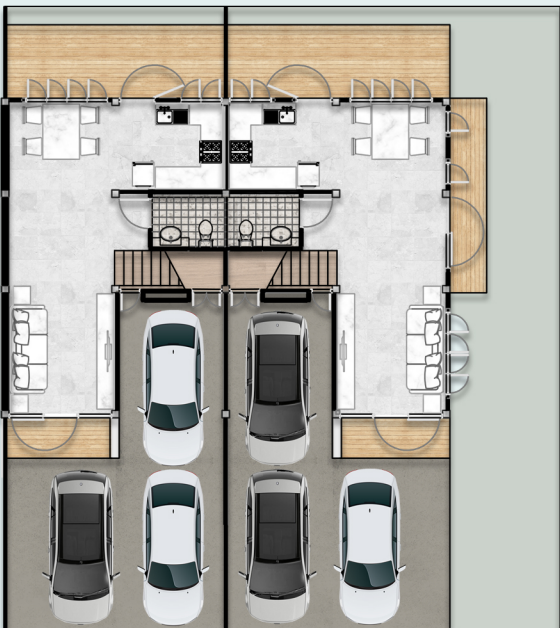

ทาวน์เฮ้าส์

ภาพจำลองเพื่อโฆษณา รายละเอียดอาจมีการเปลี่ยนแปลงเพื่อความเหมาะสม

ชั้นบน

ชั้นล่าง

พื้นที่ใช้สอย
112 ตร.ม.

หน้ากว้าง 6 เมตร

-  3 ห้องนอน
-  2 ห้องน้ำ
-  จอดรถ 1-3 คัน

ที่ดินเริ่มต้น
22.5 ตร.วา