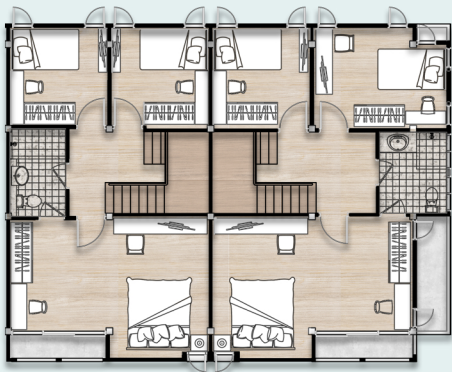

ทาวน์เฮ้าส์

ภาพจำลองเพื่อโฆษณา รายละเอียดอาจมีการเปลี่ยนแปลงเพื่อความเหมาะสม

ชั้นบน

ชั้นล่าง

พื้นที่ใช้สอย
112 ตร.ม.

หน้ากว้าง 6 เมตร

-  3 ห้องนอน
-  2 ห้องน้ำ
-  จอดรถ 1-3 คัน

ที่ดินเริ่มต้น
22.5 ตร.วา